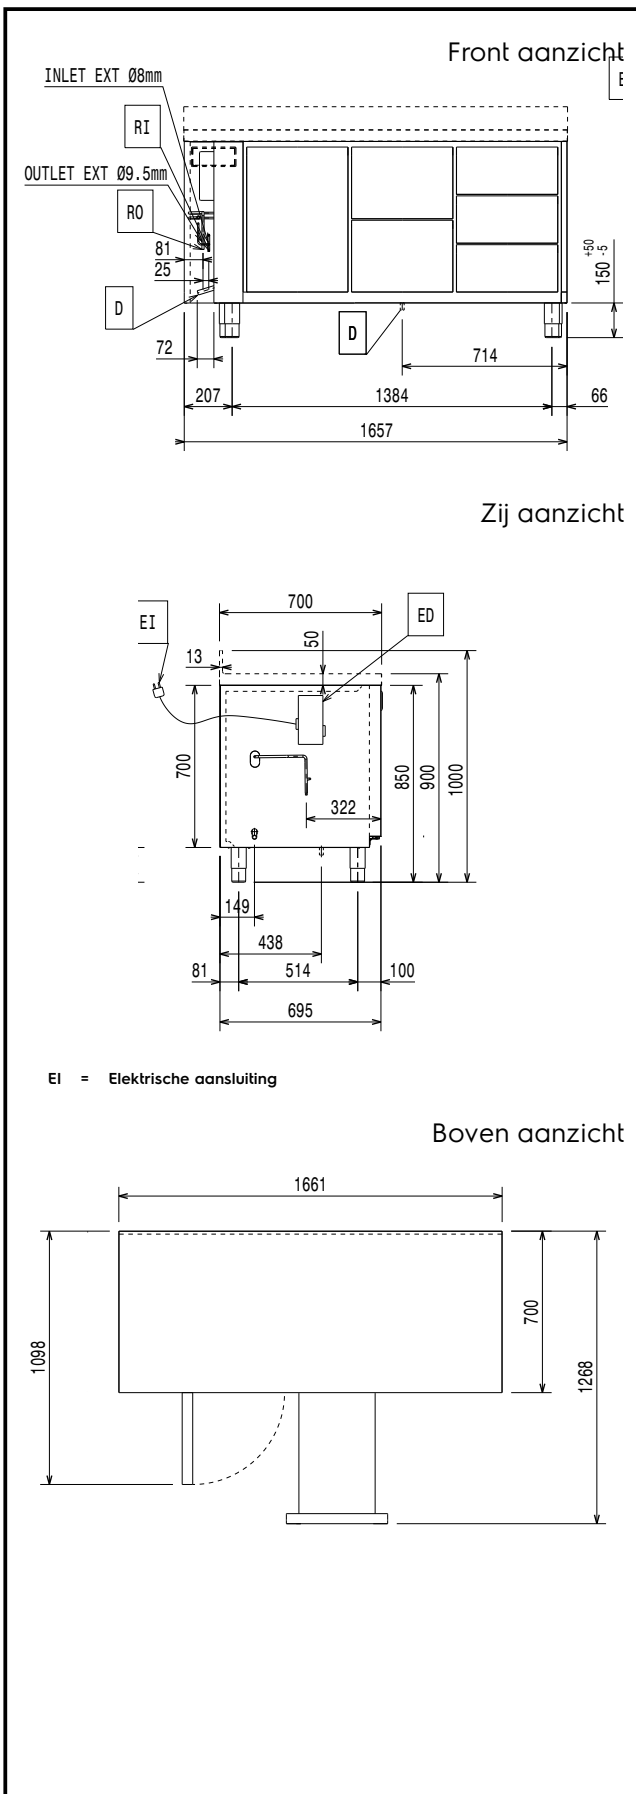

Elektrisch

Voltage:	710035 (EH3RRAAB)	220-240 V/1 ph/50/60 Hz
Aangesloten vermogen:		0.03 kW
Stekker type:		CE-SCHUKO

Algemene Gegevens:

Capaciteit bruto:	440 lt
Capaciteit netto:	236 lt
Aantal deuren:	2
Deur scharnieren:	1 Links en 1 Rechts
Afmetingen, extern, breedte:	1661 mm
Afmetingen, extern, diepte:	700 mm
Afmetingen, extern, hoogte:	900 mm
Binnenafmeting, breedte:	1252 mm
Binnenafmetingen, diepte:	560 mm
Binnenafmetingen, hoogte:	550 mm
Gewicht, netto:	113 kg
Hoogte verstelling:	-5/50 mm

Overige koeling gegevens:

Controle type:	Digitaal
Interne vochtigheid, min, max:	40/85
Temperatuur, minimaal:	-2 °C
Temperatuur, maximaal:	10 °C
Koelmiddel	R134a;R513A;R426A
Isolatie	90 mm (cyclopentaan)
Aanbevolen koelvermogen*	368 W
Bij verdampings temperatuur	-10 °C
Bij condensatie temperatuur	55 °C
Max. omgevings temperatuur	32 °C
Remote afvoer aansluiting	9.5 mm
Remote toevoer aansluiting	8 mm

ISO certificaat

ISO Standards:	ISO 9001; ISO 14001; ISO 45001; ISO 50001

[NOT TRANSLATED]

Klimaat klasse	5